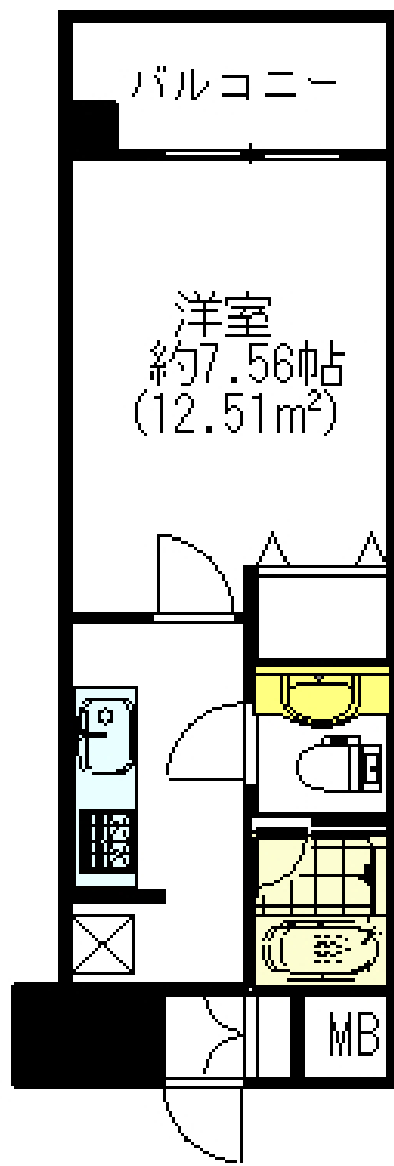

インスタイルスクエア

部屋タイプ

Rタイプラージ貸室

Rタイプ基準貸室

Sタイプ基準貸室

メゾネットタイプ

Sタイプ角部屋