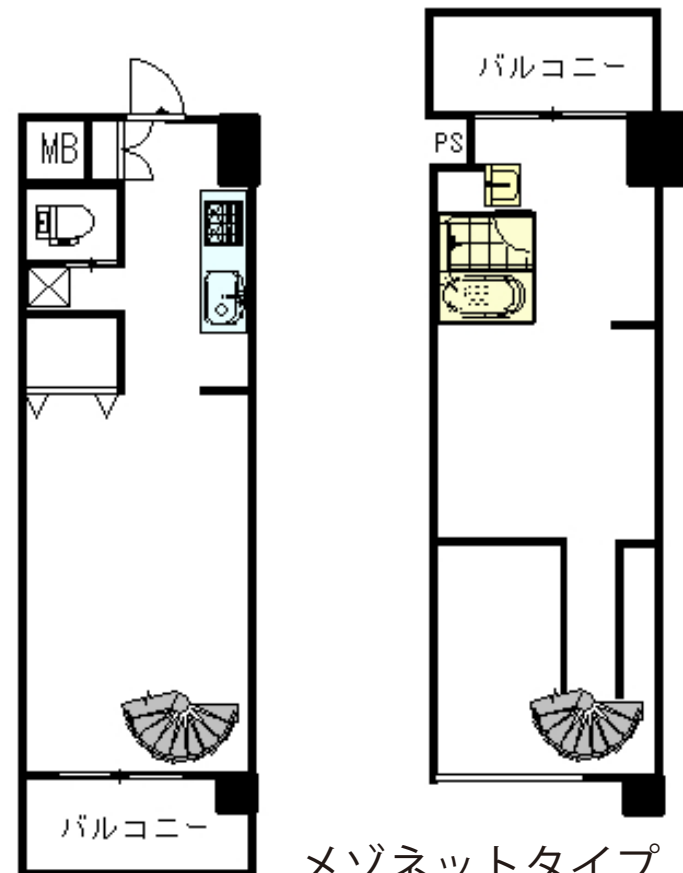

インスタイルスクエア

部屋タイプ

Rタイプラージ貸室

Rタイプ基準貸室

Sタイプ基準貸室

メゾネットタイプ

Sタイプ角部屋