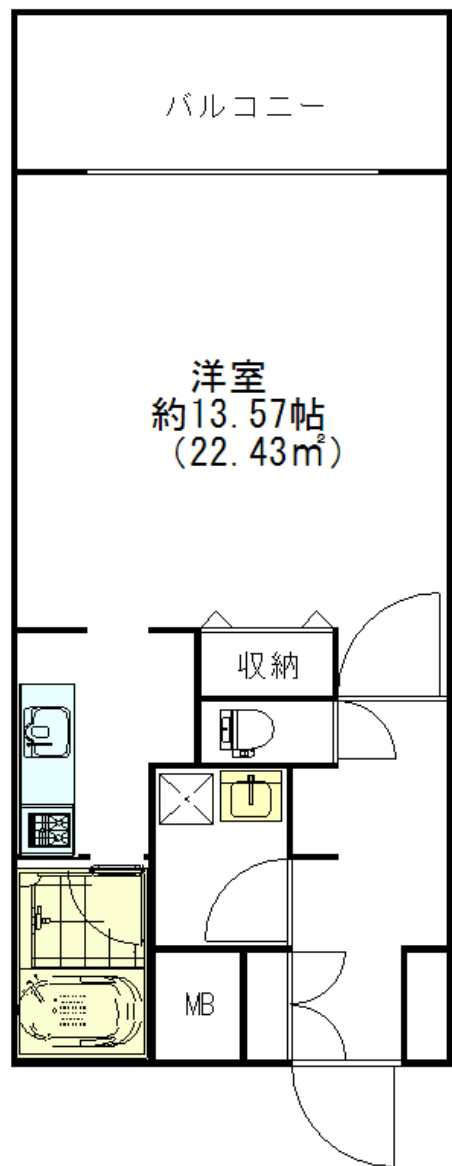

インスタイルスクエア

部屋タイプ

Rタイプラージ貸室

Rタイプ基準貸室

Sタイプ基準貸室

メゾネットタイプ

Sタイプ角部屋