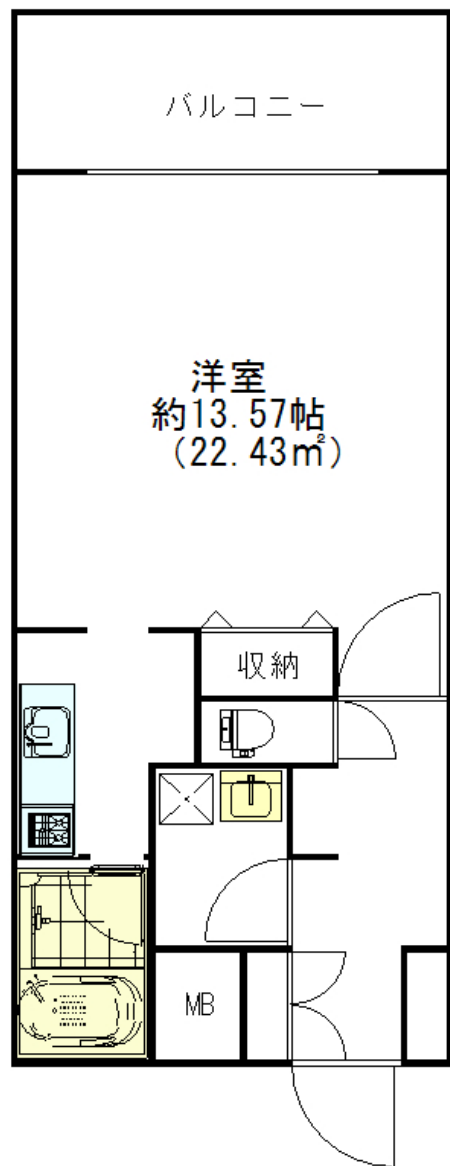

インスタイルスクエア

部屋タイプ

Rタイプラージ貸室

Rタイプ基準貸室

Sタイプ基準貸室

メゾネットタイプ

Sタイプ角部屋