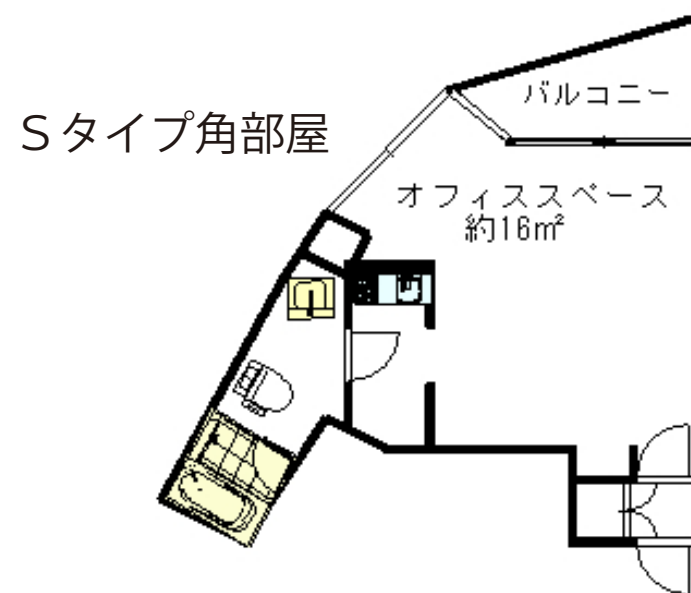

インスタイルスクエア

部屋タイプ

Rタイプラージ貸室

Rタイプ基準貸室

Sタイプ基準貸室

メゾネットタイプ

Sタイプ角部屋