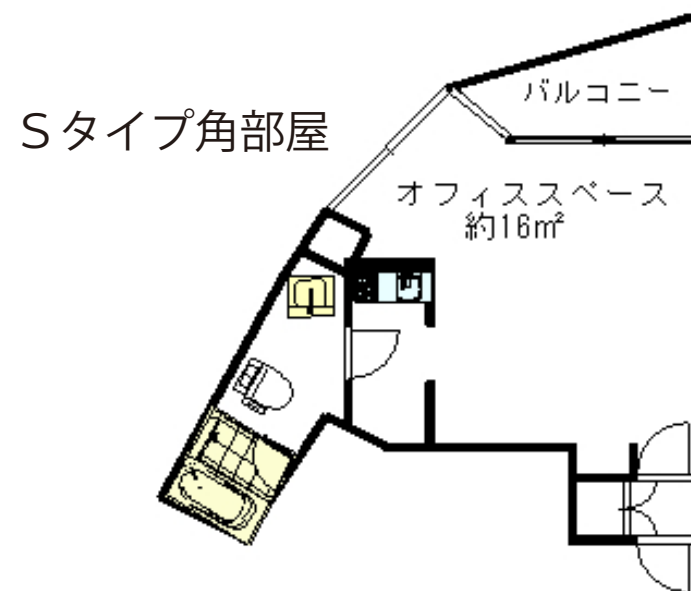

インスタイルスクエア

部屋タイプ

Rタイプラージ貸室

Rタイプ基準貸室

Sタイプ基準貸室

メゾネットタイプ

Sタイプ角部屋