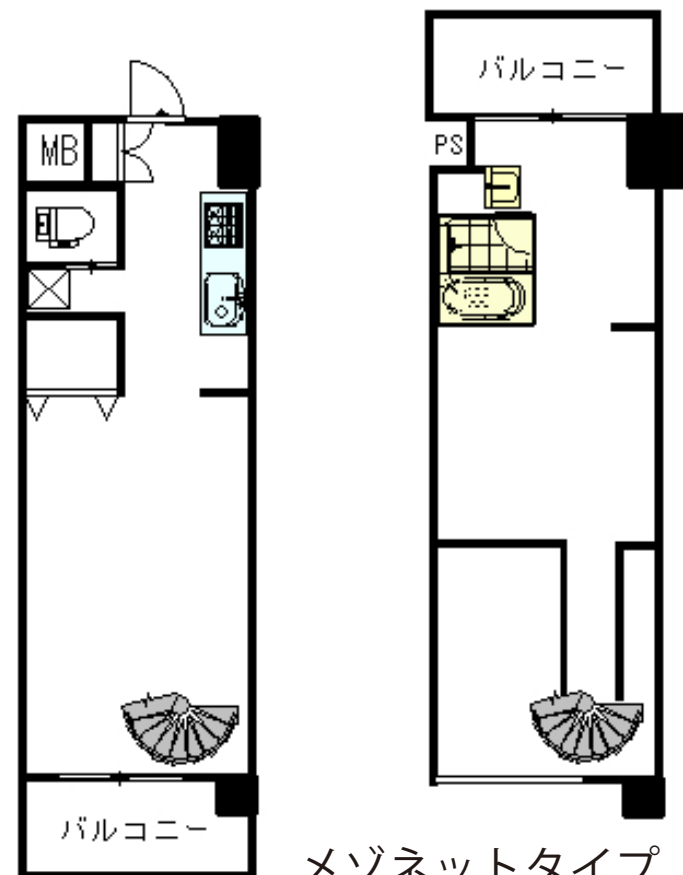

インスタイルスクエア

部屋タイプ

Rタイプラージ貸室

Rタイプ基準貸室

Sタイプ基準貸室

メゾネットタイプ

Sタイプ角部屋