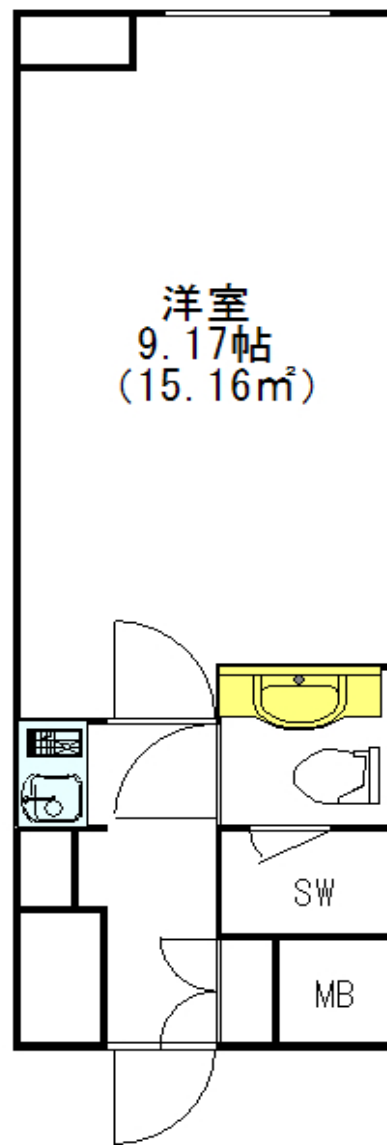

インスタイルスクエア

部屋タイプ

Rタイプラージ貸室

Rタイプ基準貸室

Sタイプ基準貸室

メゾネットタイプ

Sタイプ角部屋